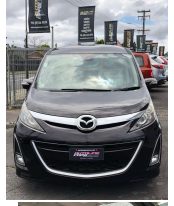

# 2012 Mazda BIANTE

### Odometer

93,000 km